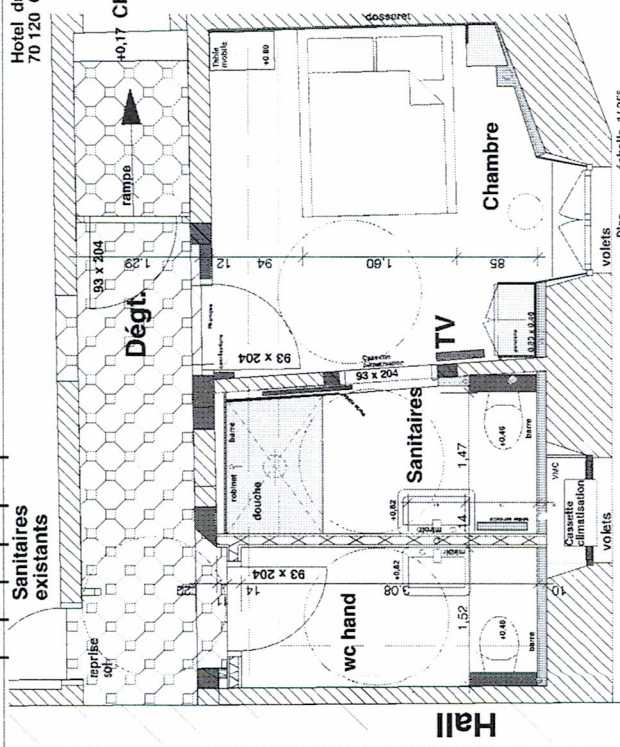

Hotel du Balcon
70 120 Combeaufontaine

Chambre accessible
DOE le 04 mars 2011