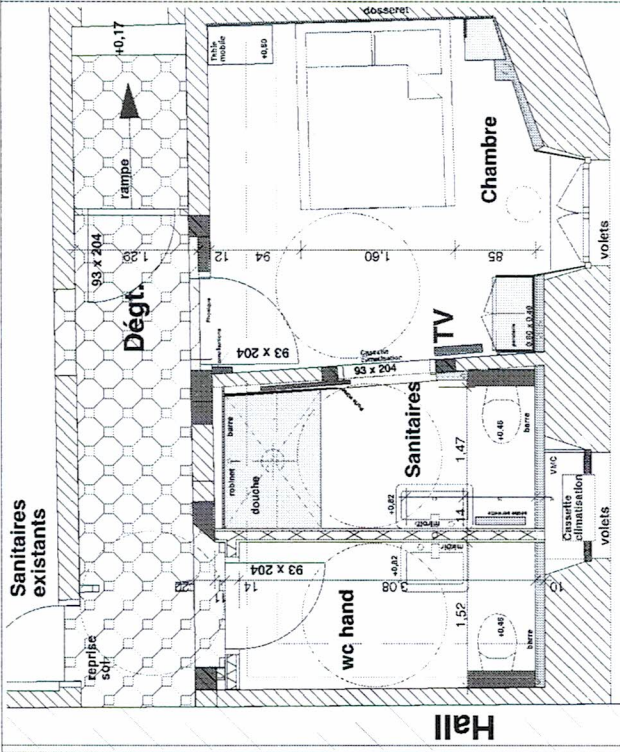

Hotel du Balcon
70 120 Combeaufontaine

Plan - échelle 1/25^e

DOE le 04 mars 2011